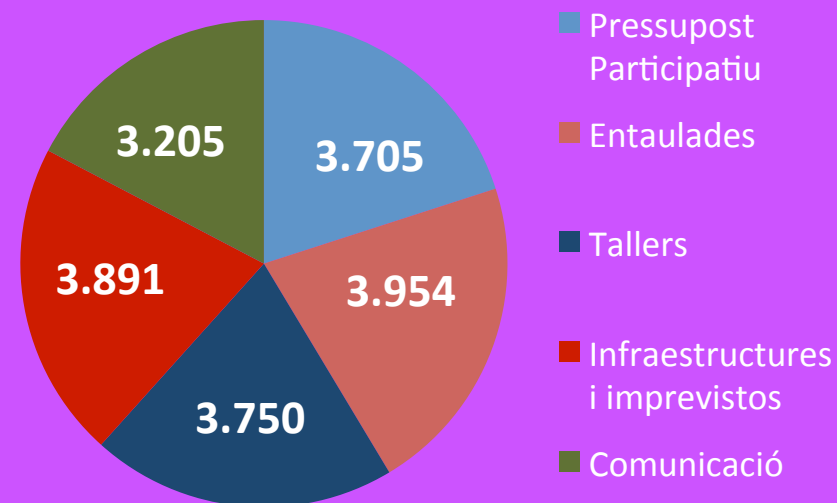

Comunitat

Taula de Cultura
2021

Ingressos 2021

Total ingressos: 20.123

Despeses 2021

Total despeses: 14.757

Saldo a favor: 5.365