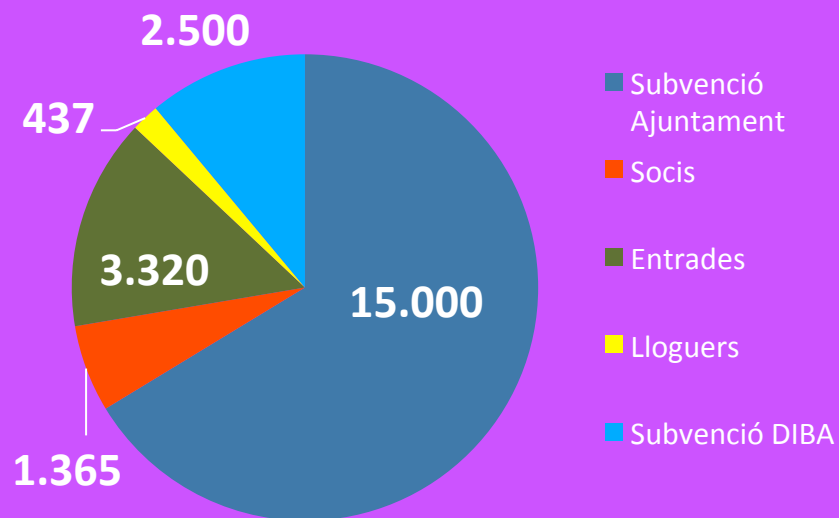

Comunitat

Taula de Cultura
2021

Ingressos 2021

Total ingressos: 20.123

Despeses 2021

Total despeses: 14.757

Saldo a favor: 5.365